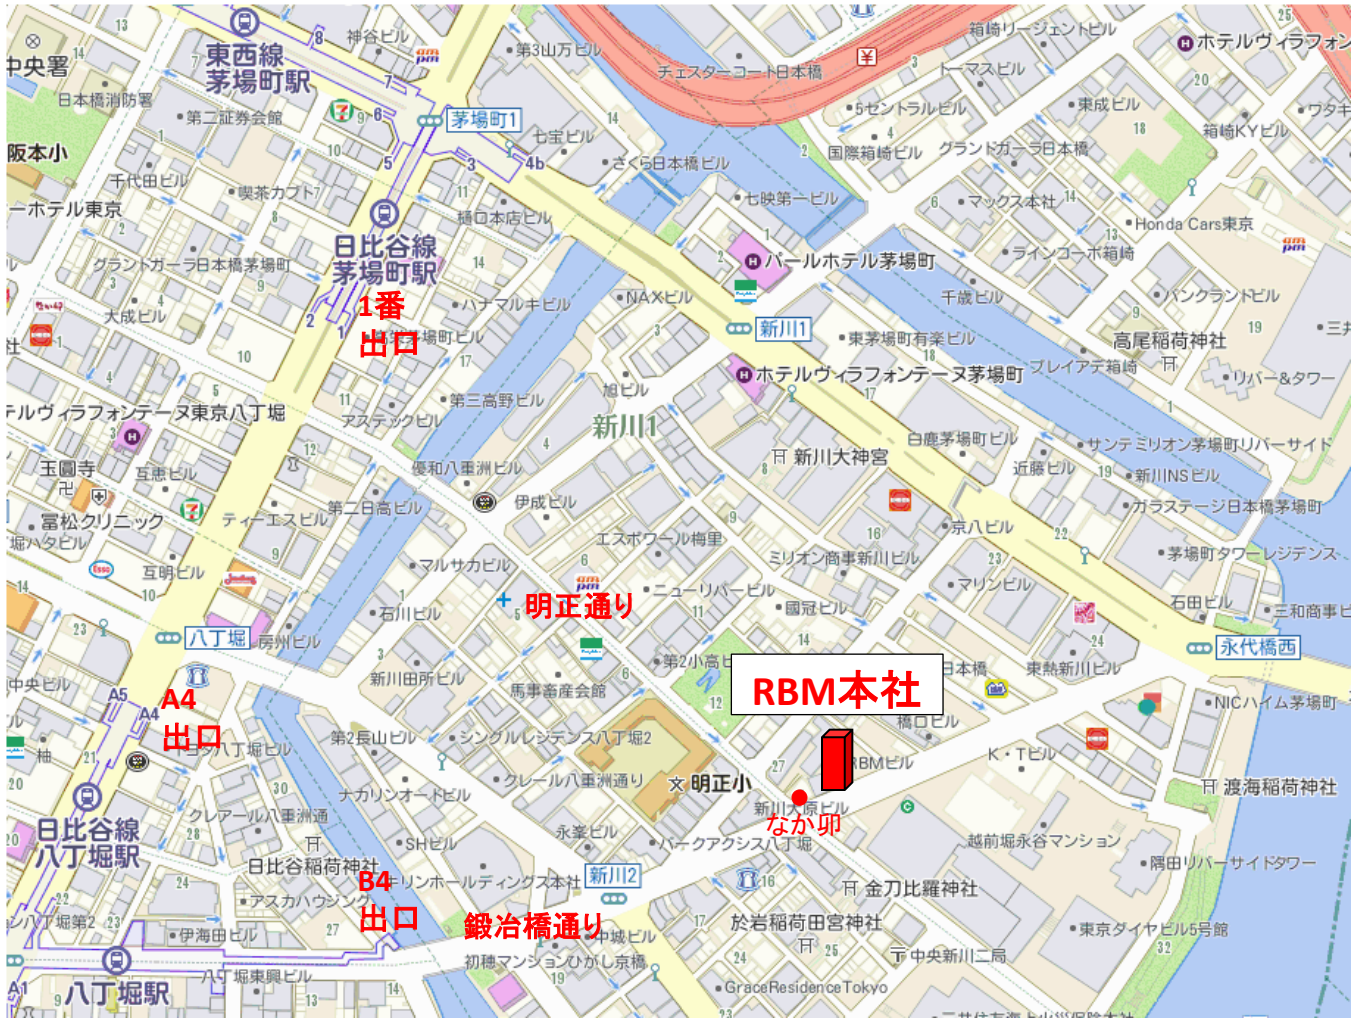

レジデンス・ビルディングマネジメント(株)本社案内図

レジデンス・ビルディングマネジメント株式会社

〒104-0033
東京都中央区新川1-27-7

東京メトロ日比谷線・東西線「茅場町」駅 1番出口 徒歩7分
JR京葉線「八丁堀」駅 B4出口 徒歩4分
東京メトロ日比谷線「八丁堀」駅 A4出口 徒歩7分

住宅営業部
フリーダイヤル:0120-300-214
TEL:03-3297-3835
FAX:03-3297-3785
内線317をお呼び出してください。